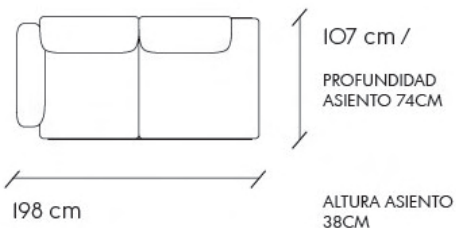

CATEGORÍA: SILLÓN INDIVIDUAL

DIMENSIONES: 84cm x 84cm / 200cm x 100cm (estandar) /
Sillón a medida.

MATERIALES: TAPIZADO

TELAS:

ESTRUCTURA: NEGRO, BLANCO, BRONCE

NATURAL DECOR

MARINE DECOR

WHITE BLACK

CATEGORÍA: SILLÓN DOBLE / TRIPLE

DIMENSIONES: 84cm x 84cm / 200cm x 100cm (estandar) /
Sillón a medida.

MATERIALES: TAPIZADO

TELAS:

ESTRUCTURA: NEGRO, BLANCO, BRONCE

OBLA

OBLA x3

Sillón con un diseño modular, con líneas esculturales que se pueden adaptar a distintos espacios y gustos, sus detalles combinan una comodidad profunda y un asiento suave y confortable.

CATEGORÍA: SILLÓN MODULAR (3 cuerpos)

DIMENSIONES: L279cm x A107cm

MATERIALES: TAPIZADO

TELAS:

ESTRUCTURA: NEGRO, BLANCO, BRONCE

OBLA

OBLA x2

Sillón con un diseño modular, con líneas esculturales que se pueden adaptar a distintos espacios y gustos, sus detalles combinan una comodidad profunda y un asiento suave y confortable.

CATEGORÍA: SILLÓN MODULAR (2 cuerpos)

DIMENSIONES: L198cm x A107cm

MATERIALES: TAPIZADO

TELAS:

ESTRUCTURA: NEGRO, BLANCO, BRONCE

CONFIGURACIONES

OBLA 2A

OBLA 2B