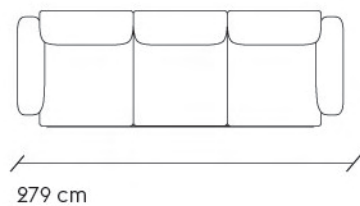

CONFIGURACIONES

OBLA 3A