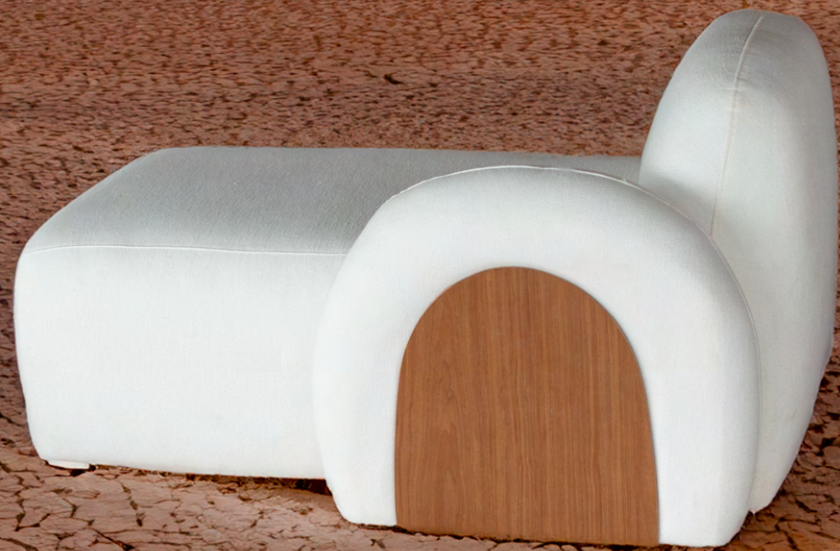

CATEGORÍA: SILLÓN MODULAR

DIMENSIONES: 298 cm x 100 cm

MATERIALES: TAPIZADO

TELAS:

GUMA

GUMA x2

El complemento perfecto para aportar a tus espacios un estilo moderno y acogedor. Su diseño minimalista lo convierte en la opción ideal para aquellos que buscan decorar espacios a medida.

CATEGORÍA: SILLÓN MODULAR

DIMENSIONES: 200 cm x 100 cm

MATERIALES: TAPIZADO

TELAS:

GUMA

GUMA x1

El complemento perfecto para aportar a tus espacios un estilo moderno y acogedor. Sillón de 1 cuerpo para relajar y leer. Su diseño minimalista lo convierte en la opción ideal para aquellos que buscan decorar.

CATEGORÍA: SILLÓN INDIVIDUAL

DIMENSIONES: L279cm x A107cm

MATERIALES: TAPIZADO

TELAS:

ESTRUCTURA: NEGRO, BLANCO, BRONCE

MAJO FIRRERI

GORA

Sillón en colaboración con Majo Ferreri.