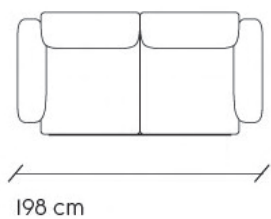

CATEGORÍA: SILLÓN INDIVIDUAL

DIMENSIONES: 84cm x 84cm / 200cm x 100cm (estandar) /
Sillón a medida.

MATERIALES: TAPIZADO

TELAS:

ESTRUCTURA: NEGRO, BLANCO, BRONCE

NATURAL DECOR

MARINE DECOR

WHITE BLACK

CATEGORÍA: SILLÓN DOBLE / TRIPLE

DIMENSIONES: 84cm x 84cm / 200cm x 100cm (estandar) /
Sillón a medida.

MATERIALES: TAPIZADO

TELAS:

ESTRUCTURA: NEGRO, BLANCO, BRONCE

OBLA

OBLA x3

Sillón con un diseño modular, con líneas esculturales que se pueden adaptar a distintos espacios y gustos, sus detalles combinan una comodidad profunda y un asiento suave y confortable.

CATEGORÍA: SILLÓN MODULAR (3 cuerpos)

DIMENSIONES: L279cm x A107cm

MATERIALES: TAPIZADO

TELAS:

ESTRUCTURA: NEGRO, BLANCO, BRONCE

OBLA

OBLA x2

Sillón con un diseño modular, con líneas esculturales que se pueden adaptar a distintos espacios y gustos, sus detalles combinan una comodidad profunda y un asiento suave y confortable.

CATEGORÍA: SILLÓN MODULAR (2 cuerpos)

DIMENSIONES: L198cm x A107cm

MATERIALES: TAPIZADO

TELAS:

ESTRUCTURA: NEGRO, BLANCO, BRONCE

CONFIGURACIONES

OBLA 2A

OBLA 2B