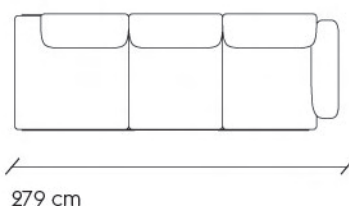

CONFIGURACIONES

OBLA 3B