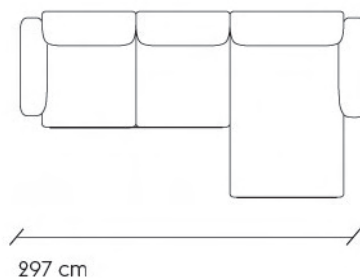

CATEGORÍA: SILLÓN INDIVIDUAL

DIMENSIONES: 84cm x 84cm / 200cm x 100cm (estandar) /
Sillón a medida.

MATERIALES: TAPIZADO

TELAS:

ESTRUCTURA: NEGRO, BLANCO, BRONCE

NATURAL DECOR

MARINE DECOR

WHITE BLACK

CATEGORÍA: SILLÓN DOBLE / TRIPLE

DIMENSIONES: 84cm x 84cm / 200cm x 100cm (estandar) /
Sillón a medida.

MATERIALES: TAPIZADO

TELAS:

ESTRUCTURA: NEGRO, BLANCO, BRONCE

OBLA

OBLA x3

Sillón con un diseño modular, con líneas esculturales que se pueden adaptar a distintos espacios y gustos, sus detalles combinan una comodidad profunda y un asiento suave y confortable.

CATEGORÍA: SILLÓN MODULAR (2 cuerpos)

DIMENSIONES: L198cm x A107cm

MATERIALES: TAPIZADO

TELAS:

ESTRUCTURA: NEGRO, BLANCO, BRONCE

CONFIGURACIONES

OBLA 2A

OBLA 2B

OBLA 2C

OBLA 2D

OBLA 3A

OBLA 3B

OBLA 3C

OBLA 3D

OBLA 3E

VYTO