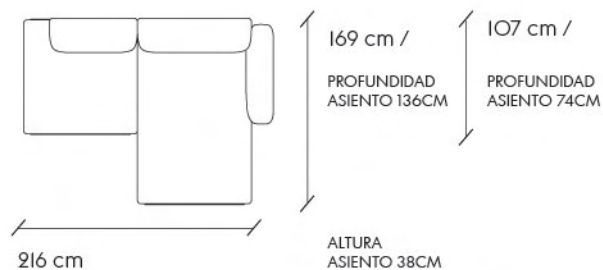

CONFIGURACIONES

OBLA 2D