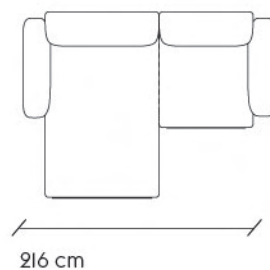

CONFIGURACIONES

OBLA 2C