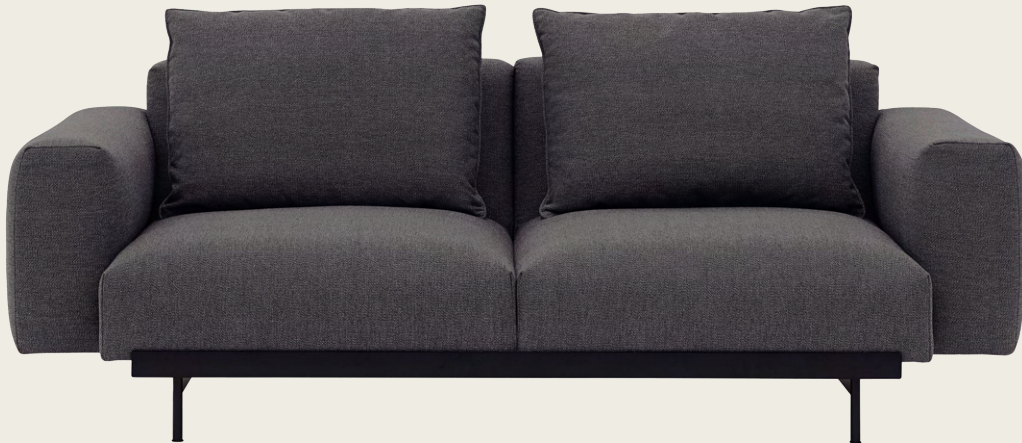

CATEGORÍA: SILLÓN MODULAR

DIMENSIONES: 200 cm x 100 cm

MATERIALES: TAPIZADO

TELAS:

GUMA

GUMA x1

El complemento perfecto para aportar a tus espacios un estilo moderno y acogedor. Sillón de 1 cuerpo para relajar y leer. Su diseño minimalista lo convierte en la opción ideal para aquellos que buscan decorar.

CATEGORÍA: SILLÓN DOBLE / TRIPLE

DIMENSIONES: 84cm x 84cm / 200cm x 100cm (estandar) /
Sillón a medida.

MATERIALES: TAPIZADO

TELAS:

ESTRUCTURA: NEGRO, BLANCO, BRONCE

OBLA

OBLA x3

Sillón con un diseño modular, con líneas esculturales que se pueden adaptar a distintos espacios y gustos, sus detalles combinan una comodidad profunda y un asiento suave y confortable.

CATEGORÍA: SILLÓN MODULAR (3 cuerpos)

DIMENSIONES: L279cm x A107cm

MATERIALES: TAPIZADO

TELAS:

ESTRUCTURA: NEGRO, BLANCO, BRONCE

OBLA

OBLA x2

Sillón con un diseño modular, con líneas esculturales que se pueden adaptar a distintos espacios y gustos, sus detalles combinan una comodidad profunda y un asiento suave y confortable.

Su diseño moderno y a la vez retro, con respaldo cilíndrico, no solo añade un toque contemporáneo a tu espacio, sino que también garantiza una experiencia.

El sillón VYTO se adapta perfectamente a tu estilo.