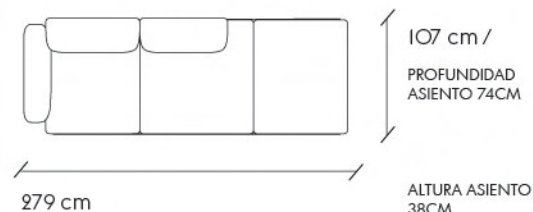

CONFIGURACIONES

OBLA 3C