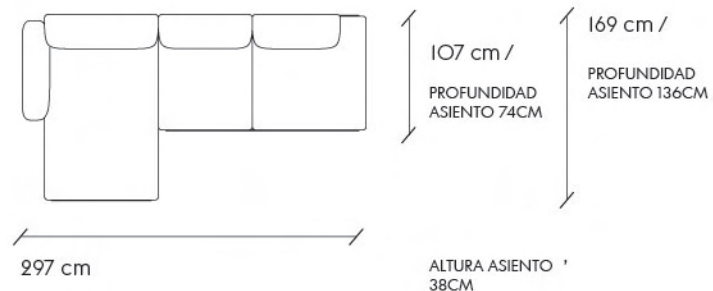

CONFIGURACIONES

OBLA 3E