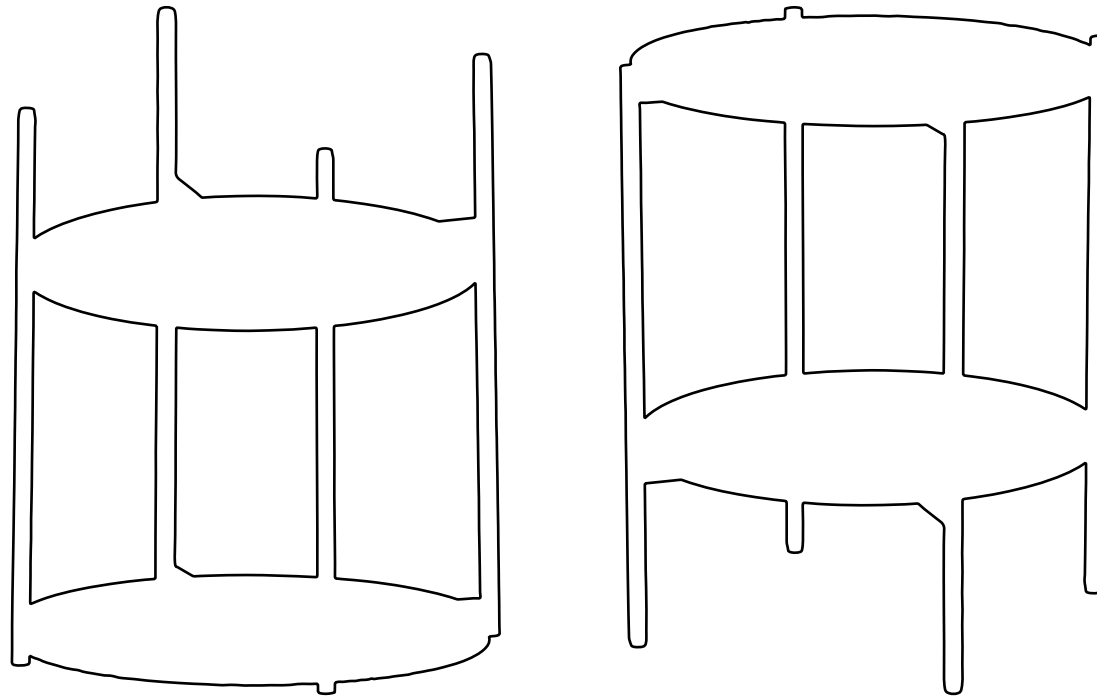

CATEGORÍA: SILLÓN MODULAR

DIMENSIONES: 298 cm x 100 cm

MATERIALES: TAPIZADO

TELAS:

GUMA

GUMA x2

El complemento perfecto para aportar a tus espacios un estilo moderno y acogedor. Su diseño minimalista lo convierte en la opción ideal para aquellos que buscan decorar espacios a medida.

CATEGORÍA: SILLÓN DOBLE / TRIPLE

DIMENSIONES: 84cm x 84cm / 200cm x 100cm (estandar) /
Sillón a medida.

MATERIALES: TAPIZADO

TELAS:

ESTRUCTURA: NEGRO, BLANCO, BRONCE

OBLA

OBLA x3

Sillón con un diseño modular, con líneas esculturales que se pueden adaptar a distintos espacios y gustos, sus detalles combinan una comodidad profunda y un asiento suave y confortable.

CATEGORÍA: MESA RATONA

DIMENSIONES: Diam 60cm x H45cm

MATERIALES: MADERA Y VIDRIO

COLORES: NEGRO, BLANCO, BRONCE

TAFEL

Mesa de arrime, con una estructura metálica y dos tapas de madera y vidrio intercambiables.