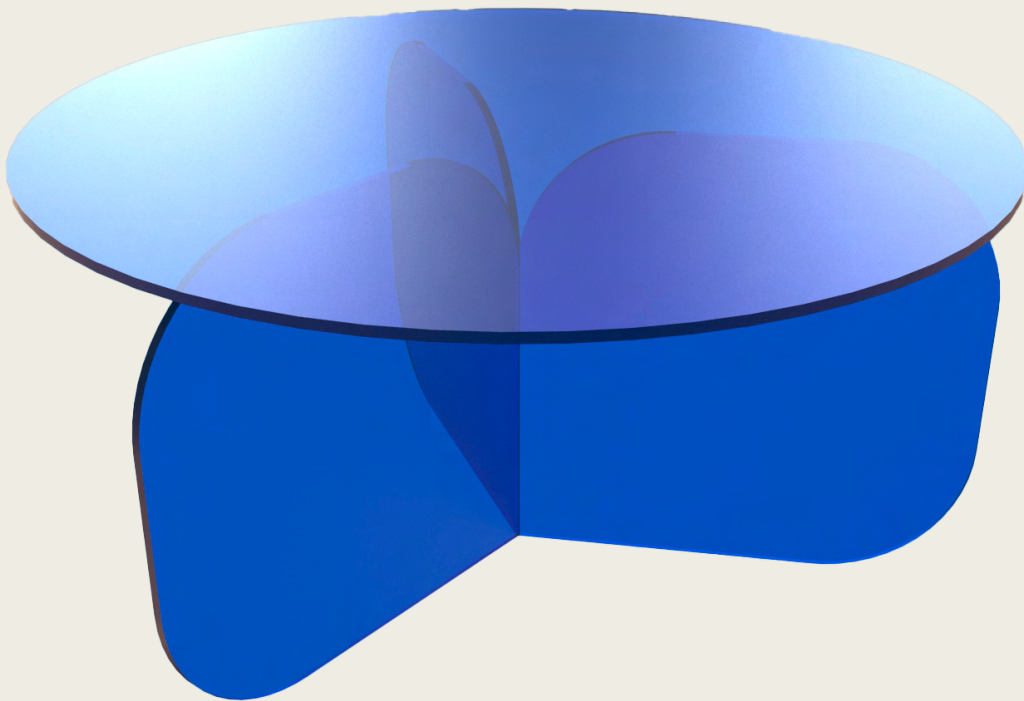

CATEGORÍA: SILLÓN MODULAR

DIMENSIONES: 89 cm x 95 cm

MATERIALES: TAPIZADO

TELAS NÁUTICAS:

mesas

doma

SET DOBRE

El set de mesas DOBRE ofrece una elegancia única y contemporánea a cualquier ambiente. Con su estructura de acero robusta y tapas de madera de forma irregular, añaden estilo y originalidad.

CATEGORÍA: MESAS RATONAS

DIMENSIONES: 78,5cm x 85cm x H45cm y H40cm

MATERIALES: MADERA / ACERO

COLORES: NEGRO, BLANCO, BRONCE

OTOK

Mesa ratona de acrilico que ofrece la opción de personalizar con una base de colores amplia. Desde tonos vibrantes hasta colores suaves y elegantes, esta mesa ofrece la posibilidad de reflejar estilo y personalidad.

CATEGORÍA: MESA RATONA

DIMENSIONES: (1) Diam 80cm x H45cm /
(2) Diam 60cm x H50cm / (3) Diam 45cm x H60cm

MATERIALES: VIDRIO / MADERA LAQUEDA

COLORES:

MUTO

Mesa de arrime, con una estructura de acero curvado y una tapa de madera laqueada o enchapada a elección. Perfecta para auxiliar de un sillón y comodidad a la hora de trabajar con la computadora.

CATEGORÍA: MESA DE ARRIME

DIMENSIONES: H60 cm x L40 cm x A22 cm

MATERIALES: TAPA MADERA LAQUEADA + estructura ACERO

COLORES:

KROG

KROG SIMPLE

Mesa de centro con una sólida estructura metálica y una tapa de madera personalizable. Recondamos la opción de agregar un sillón tipo puff (GOBA / KROG) para complementar.